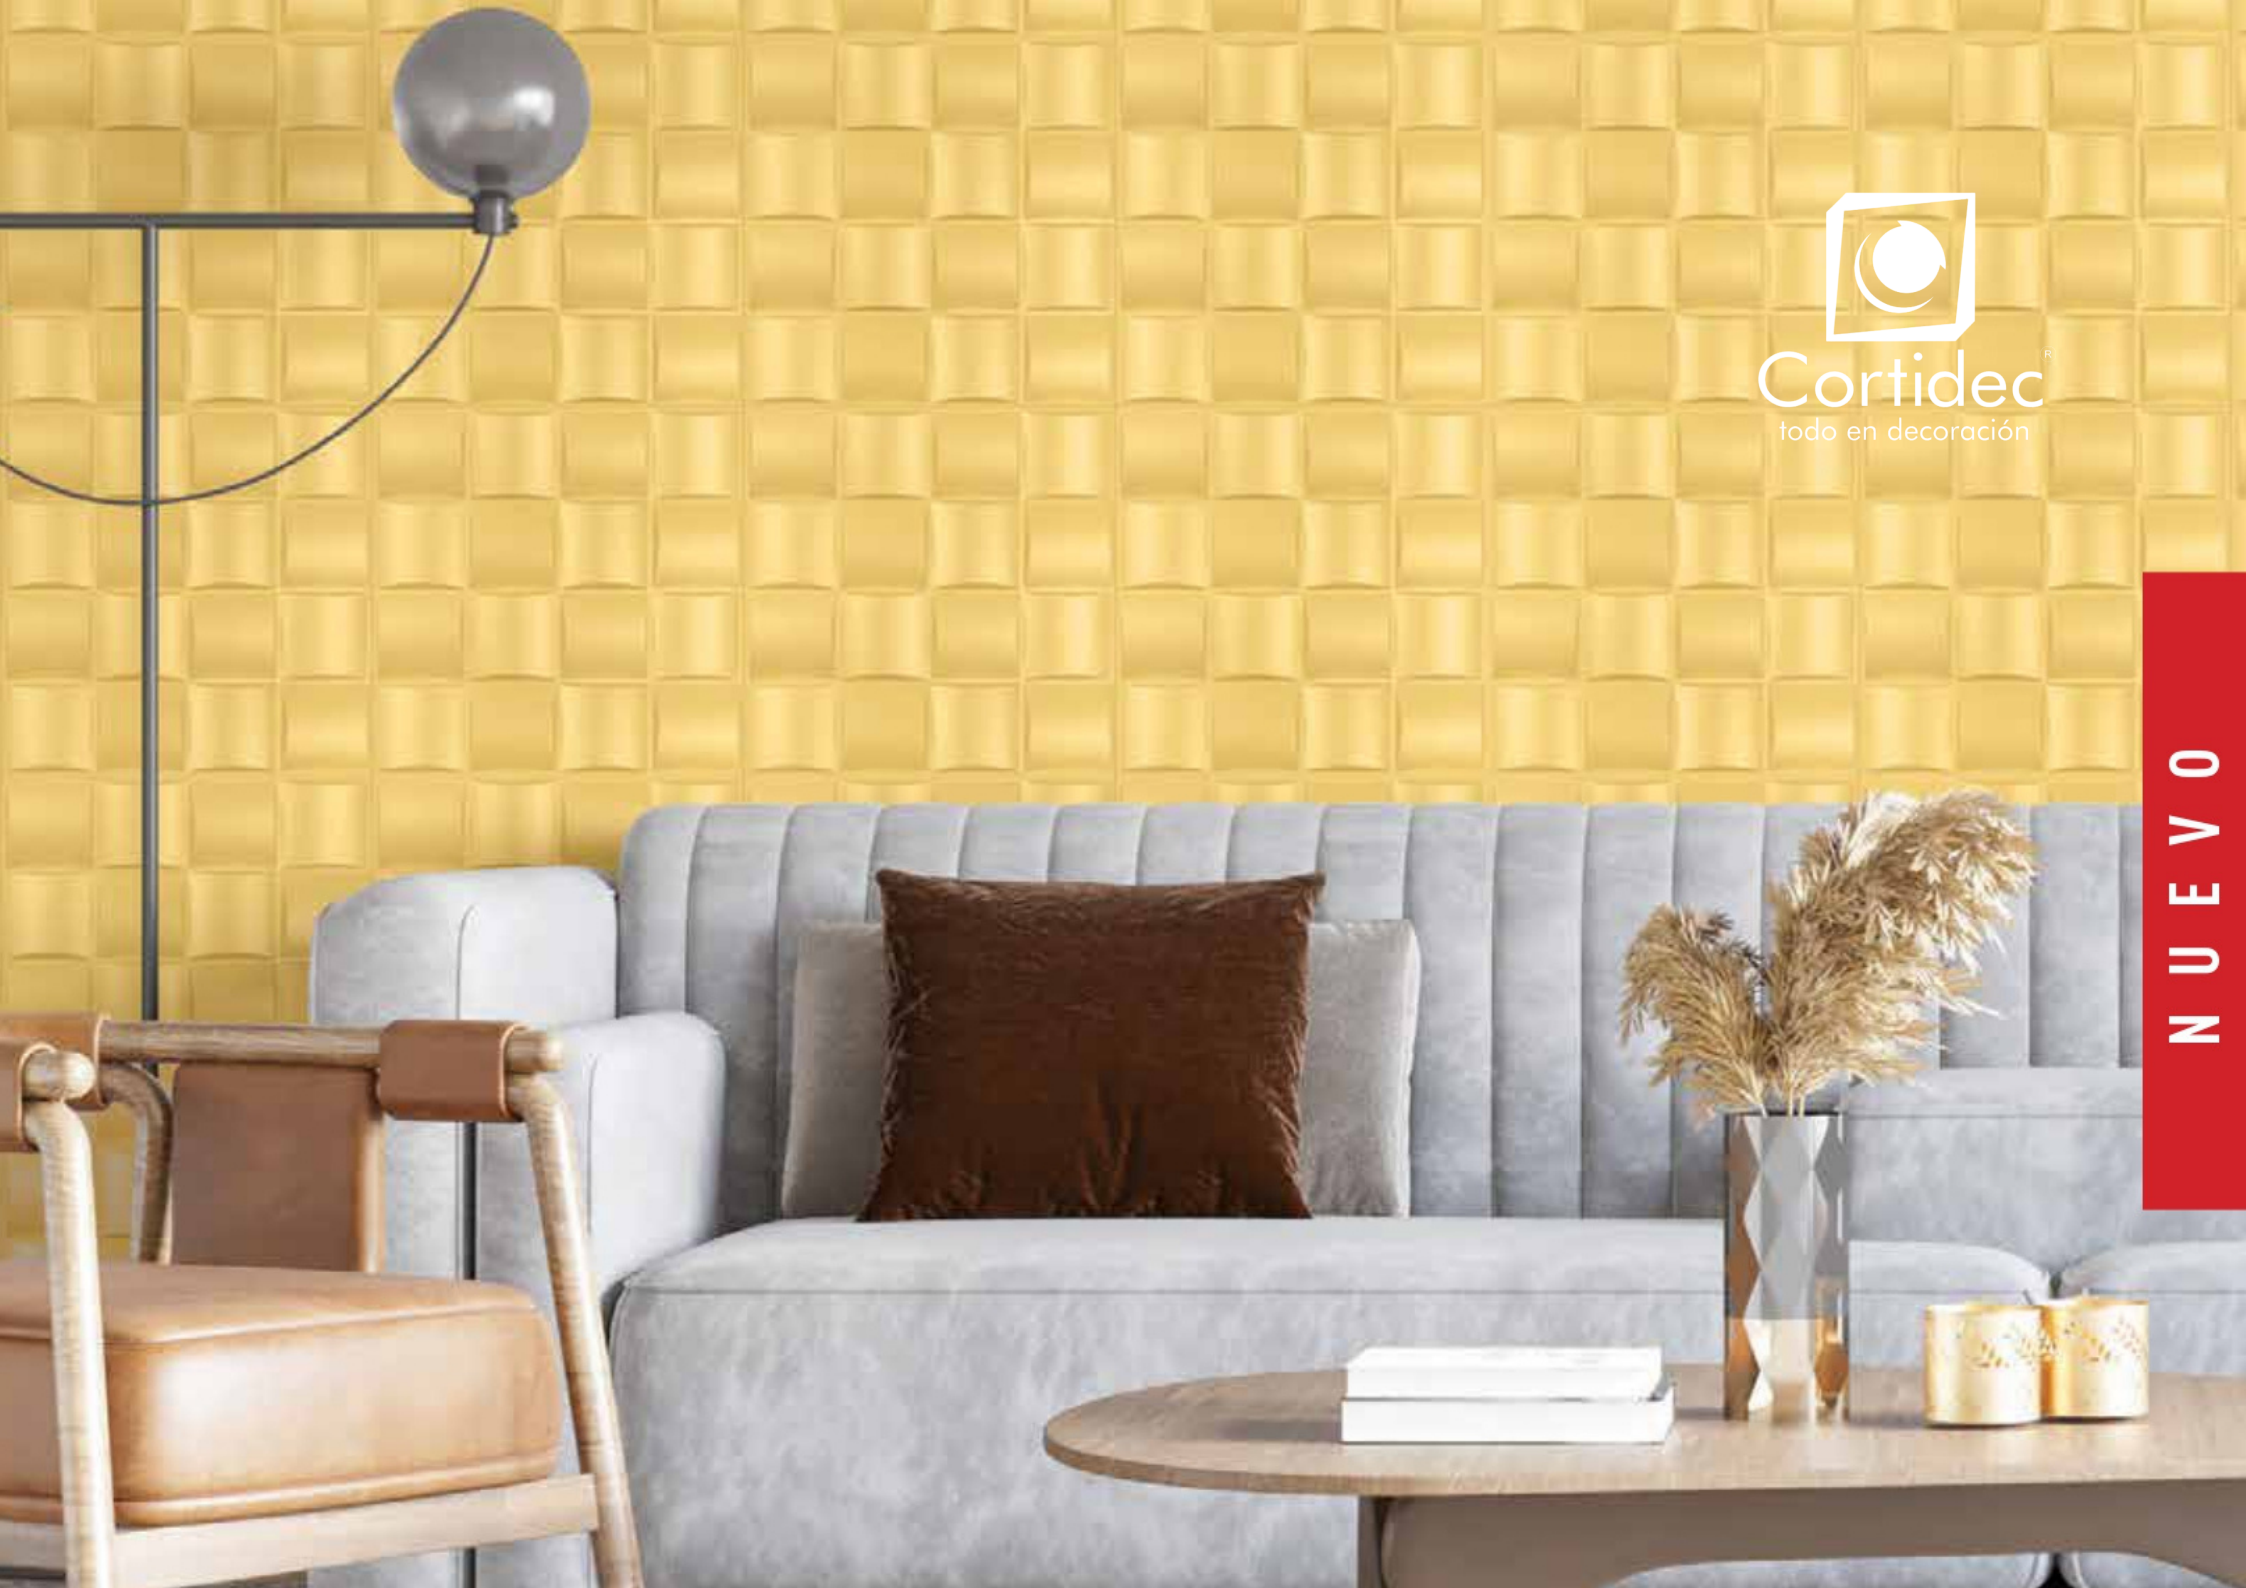

Cortidec®
todo en decoración

NUEVO