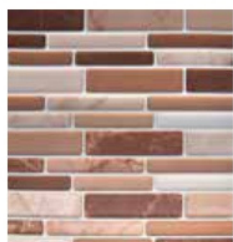

TRIESTE
M-3DT-059