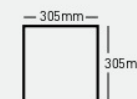

FICHA TÉCNICA

Dimensiones			Presentación		
Tamaño	Espesor	Peso	Pz/Caja	m ² /pieza	m ² /caja
305x305 mm	2.3mm	-	5	0.093m ² / pieza	0.465 m ² /caja

Área aproximada a cubrir

GARANTÍA
1 año

Uso recomendado:
Residencial y Comercial.
Solamente para uso en interiores.