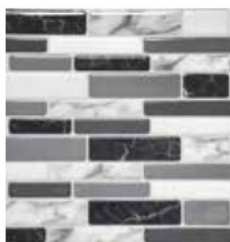

PANEL
VINÍLICO 3D
AUTOADHERIBLE
TIPO AZULEJO

NUEVO

PANEL VINÍLICO 3D
AUTOADHERIBLE TIPO AZULEJO
BARI

MUROS

PANEL VINÍLICO

3D AUTOADHERIBLE TIPO AZULEJO

BARI
M-3DT-002

CAPRI
M-3DT-006