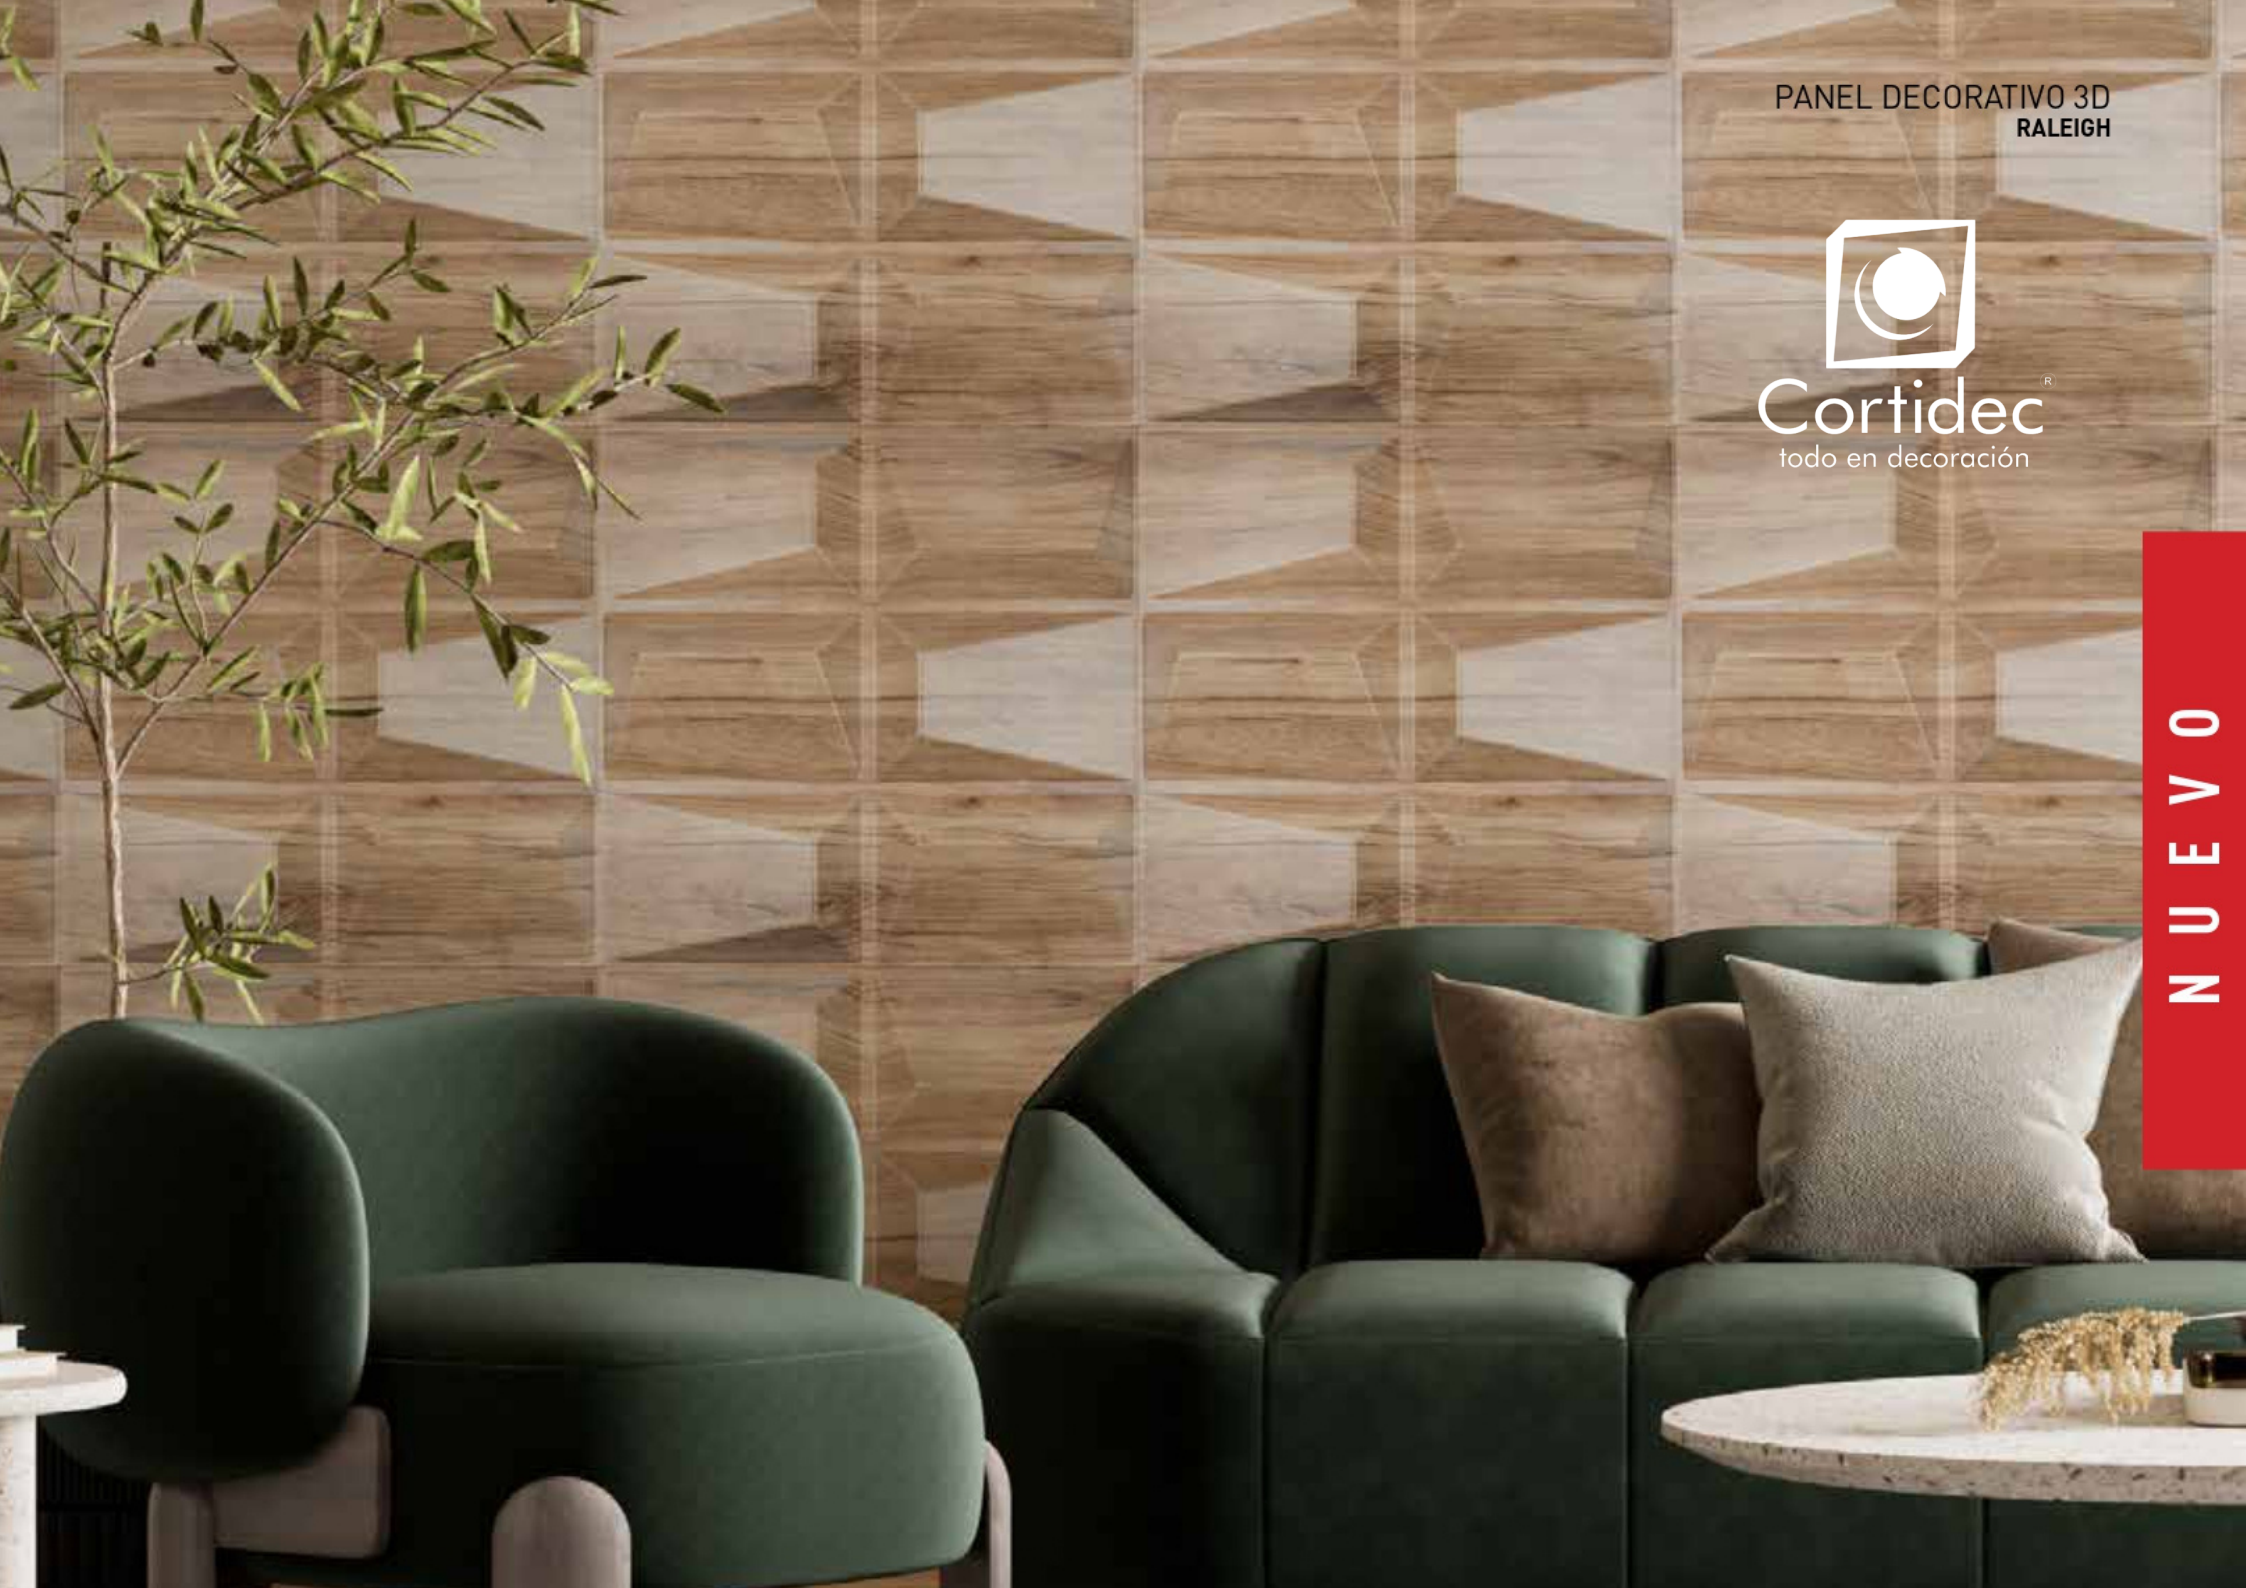

PANEL DECORATIVO 3D
RALEIGH

Cortidec®
todo en decoración

NUEVO