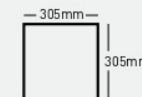

Dimensiones			Presentación		
Tamaño	Espesor	Peso	Pz/Caja	m ² /pieza	m ² /caja
305x305 mm	2.3mm	-	5	0.093m ² / pieza	0.465 m ² /caja

Área aproximada a cubrir

GARANTÍA
 1 año

Uso recomendado:
Residencial y Comercial.
 Solamente para uso en interiores.